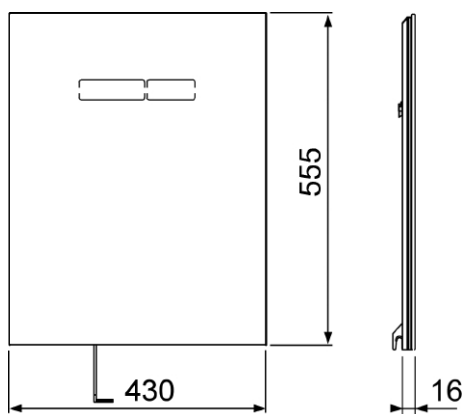

Viktig informasjon

Montasje kun i forbindelse med den nedre glassplaten.

Leveranseomfang

- Øvre glassplate med "sen-Touch" betjening

- Nettadapter for 230V anslutning
- Motor for to spylemengder
- Festemateriell